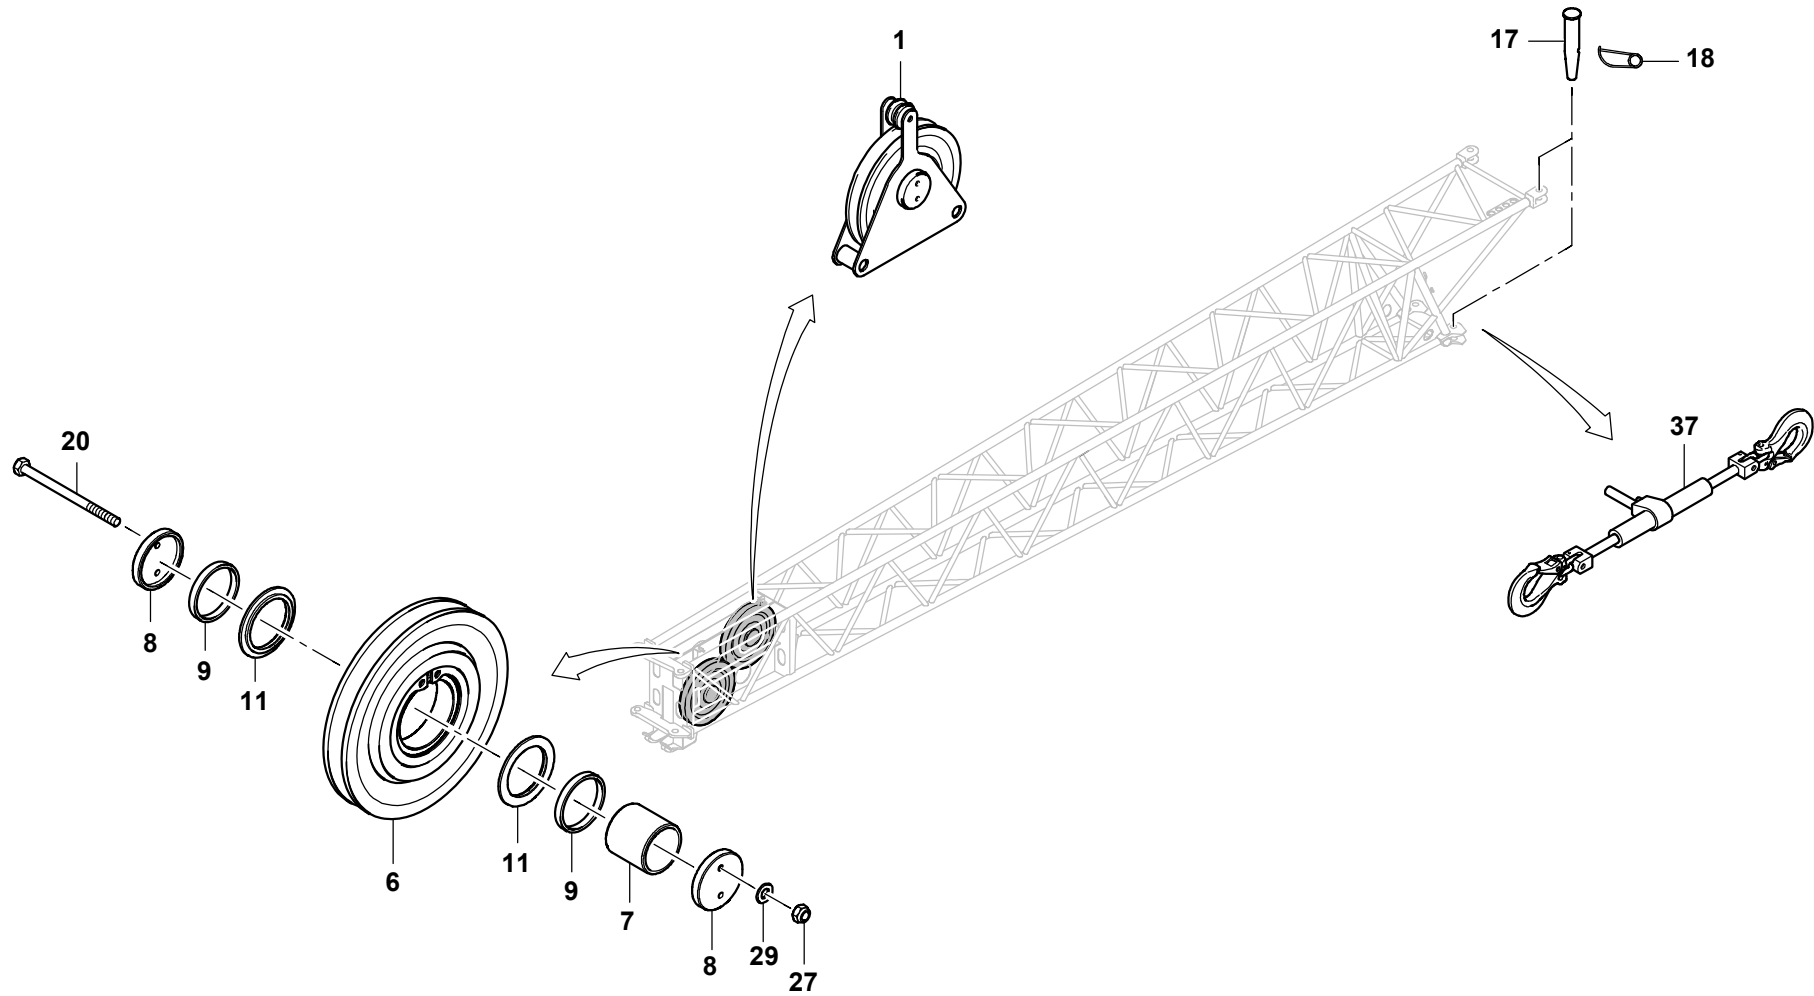

GROVEEINBAUTEILE
MOUNTING PARTSBILDТАFЕL
PICTORIAL DISPLAY

01.10

3127949-ETL C

1/2

GMK 4100
BE 710
G 173

GROVEEINBAUTEILE
MOUNTING PARTSBILDTAFEL
PICTORIAL DISPLAY

01.10

3127949-ETL C

2/2

GMK 4100
BE 710
G 173